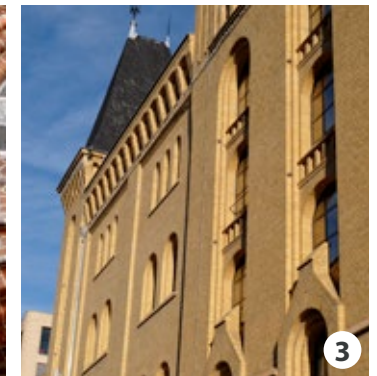

Referenzen

Deutschland

Barbingen, Schloss	orig. handgf. Bodenplatten hellrot
Bayreuth, Festspielhaus	orig. handgf. Wasserstrichziegel
Berlin, Bötzw-Brauerei	strangezogene Normalziegel rot
Berlin, Dorotheenstraße 91 Bundespresseamt	Formziegel gelb
Berlin, Dunckerstraße	diverse Handformziegel
Berlin, Frankfurter Allee 5	Schmuckkeramik weiß glasiert
Berlin, Görz Höfe, Rheinstraße	40000 Quartierstücke + 1200 Sohlbankziegel grün glasiert
Berlin, Kaiserliches Postfuhramt Oranienburger Str. 36 Entwicklung neues Eingangsportal	Normalziegel gelb bunt + Terrakotten + Baukeramiken rot orange
Berlin, Langhansstraße 120	8000 Quartierstücke, creme weiß glasiert
Berlin, Martin-Luther-Kirche Fuldastraße	Formziegel für Friese
Berlin, Rathaus Pankow	Normalziegel + Formziegel rot
Berlin, Rotes Rathaus	Konsolziegel + Dachgesimsziegel
Berlin, Schultheiss-Quartier Stromstraße	Formziegel und Normalziegel gelb
Berlin, St.Thomas Kirche Mariannenplatz	Formziegel für Dachlaterne
Berlin, Tesla Schule Paul-Heyse-Str.	Erneuerung Dachgesimse + Terrakotten + Baukeramiken rot
Betzendorf, Kirche	orig. handgf. Wasserstrichziegel
Ebstorf, Kloster	diverse Handformziegel
Flensburg, Hans- Christiansen-Haus	diverse Normalziegel + Formziegel rot und glasiert
Grimmen, Marienkirche	orig. handgf. Fensterleibung
Hamburg, Paul Roosen Str.	Formziegel rot glasiert + Normalziegel
Hamburg, Trostbrücke	Normalziegel + Formziegel glasiert
Hamburg-Harburg, Kulturkapelle	strangezogene Vollziegel + Formziegel hellrot
Hannover, Alsterstr.	Sohlbankziegel
Heiligenhafen, Rathaus	diverse Terrakotten + Formziegel rot
Kiel, Zoologisches Museum	Gesims + Fensterleibungsziegel
Lübeck, Theater Figuren Museum	Klosterformatziegel rot, nuancierend